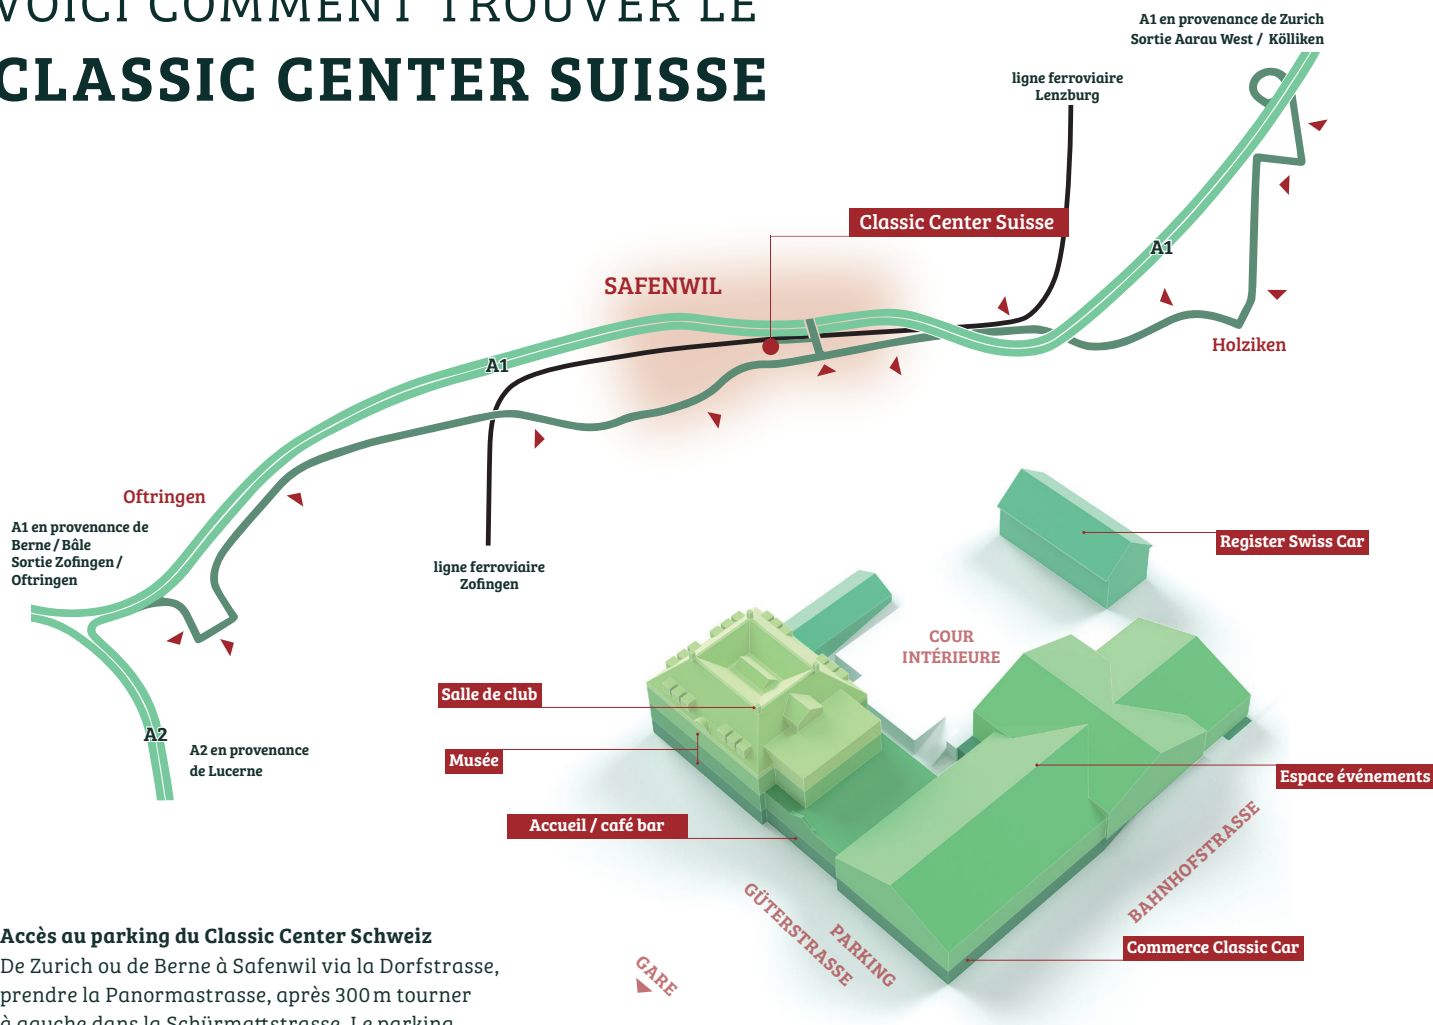

VOICI COMMENT TROUVER LE CLASSIC CENTER SUISSE

Accès au parking du Classic Center Schweiz

De Zurich ou de Berne à Safenwil via la Dorfstrasse, prendre la Panormastrasse, après 300 m tourner à gauche dans la Schürmattstrasse. Le parking est signalé.

Le parking se trouve à quelques minutes à pied du Classic Center Suisse en passant par le passage souterrain de la gare.