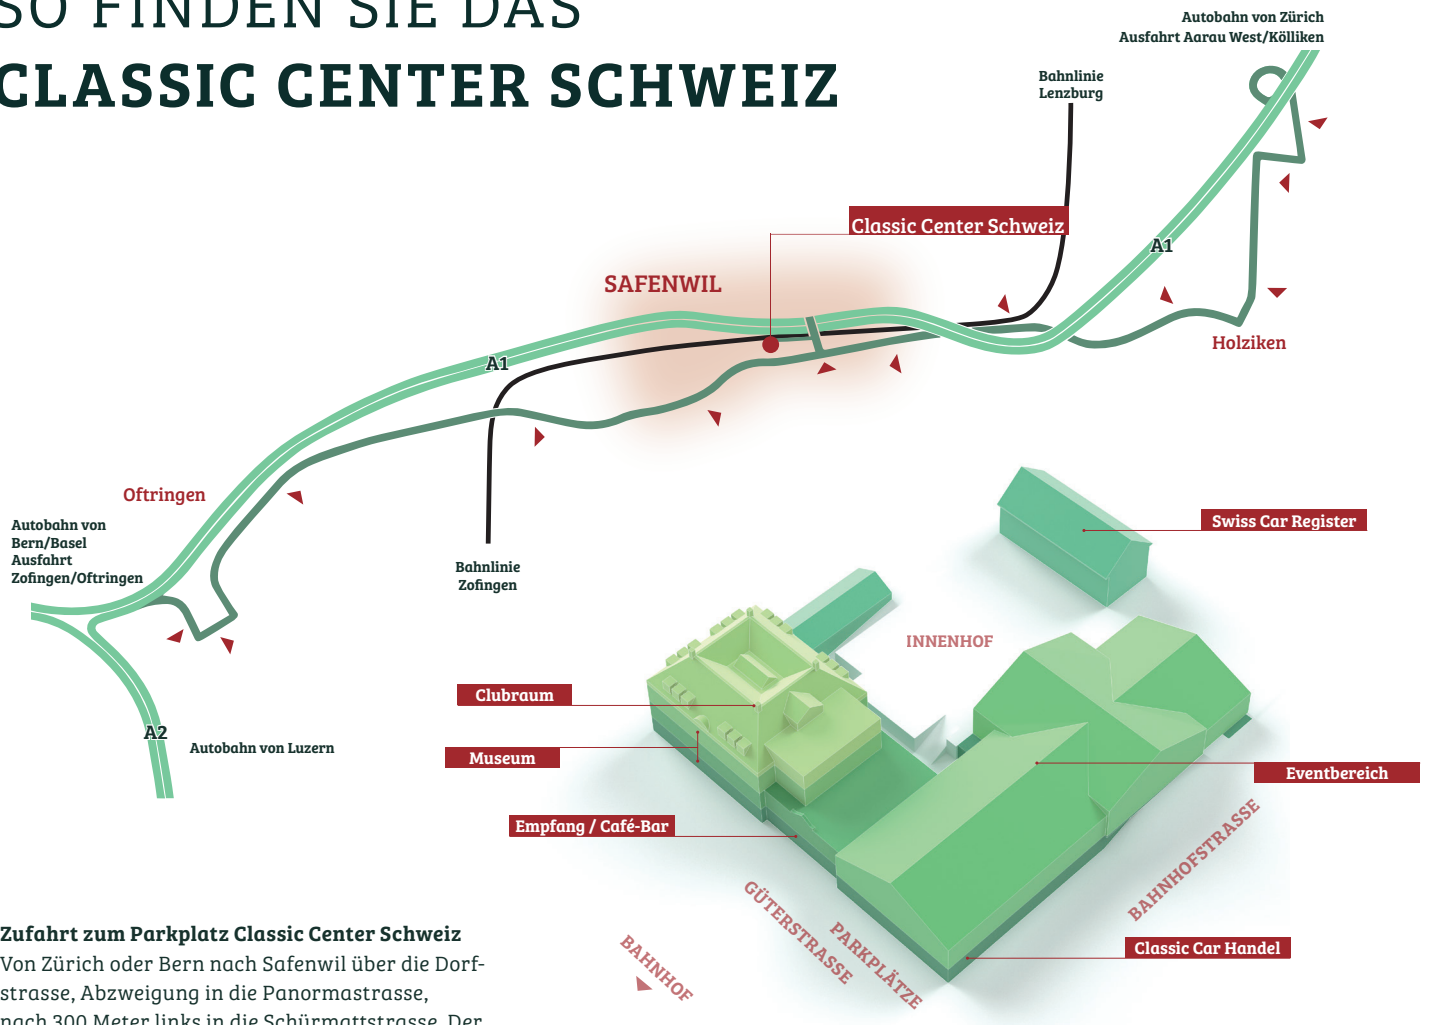

SO FINDEN SIE DAS CLASSIC CENTER SCHWEIZ

Zufahrt zum Parkplatz Classic Center Schweiz

Von Zürich oder Bern nach Safenwil über die Dorfstrasse, Abzweigung in die Panormastrasse, nach 300 Meter links in die Schürmattstrasse. Der Parkplatz ist signalisiert.

Vom Parkplatz erreichen Sie das Classic Center Schweiz innert weniger Gehminuten durch die Bahnhofsunterführung.

Adresseingabe für Navigationssystem:
Schürmattstrasse 7, 5745 Safenwil

KONTAKT

EMIL FREY CLASSICS AG